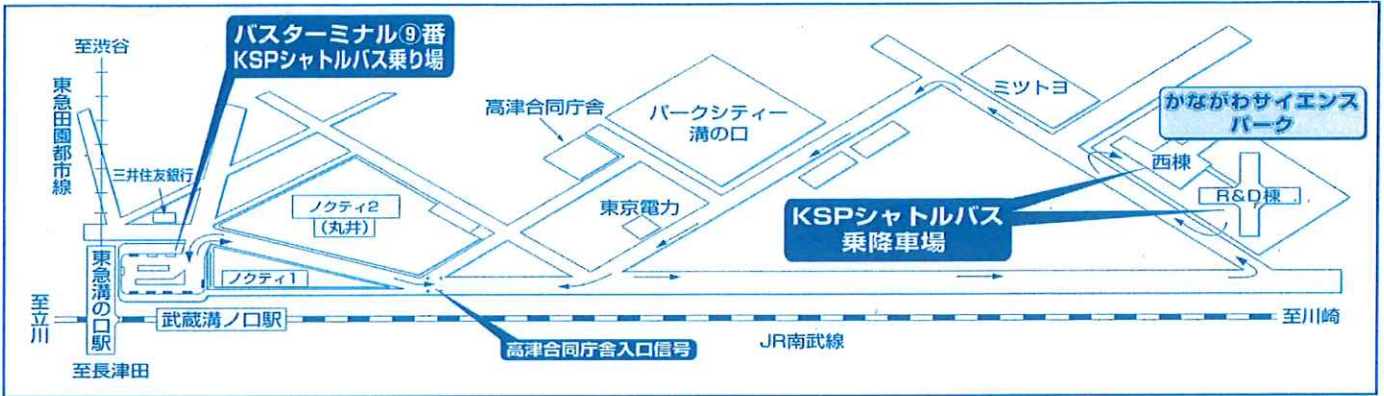

# 直通シャトルバス

溝の口駅バスターミナル⑨番よりKSPの間を運行しておりますのでどうぞご利用下さい。

注)1 始発から10時までの[ ]内の時間帯は、賛助会員専用です。会員証を乗務員へお見せ下さい。

注)2 運休予定日：1月1・2・3日、2月第2日曜日、5月大型連休最終日。

注)3 交通渋滞の際は、時刻表通り運行できない場合があります。

2019年4月1日実施

平日の始発から10時までの時間帯は、乗車券が必要です。  
また、乗り場はR&D棟前のバス停のみとなります。  
(ドールコーヒーそばの出入り口前のバス停は降車専用となりますので、ご乗車になれません。)  
フロントにて乗車券の発行および乗り場のご案内をさせていただきます。