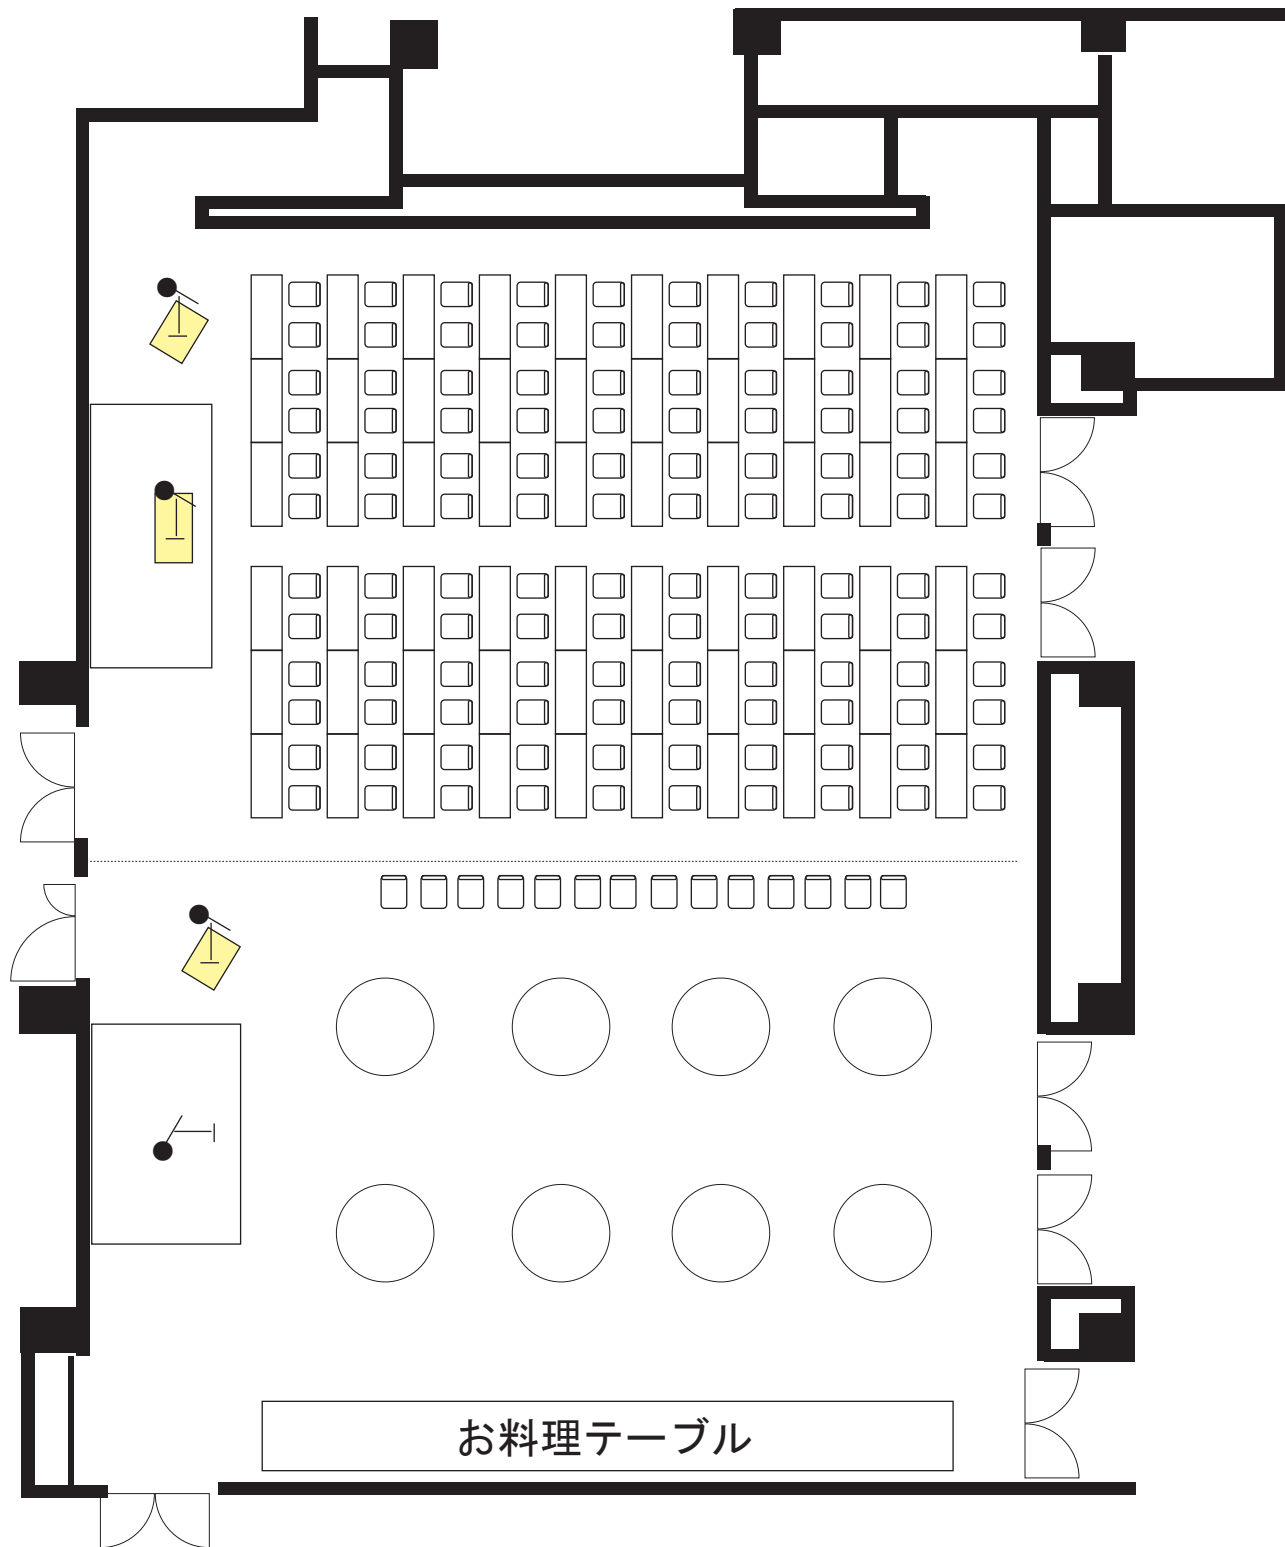

3階KSPホール スクール形式レイアウト例

3階KSPホール(半スパン) レイアウト例

KSPホール曙 スクール形式
KSPホール光 立食buffet形式

叙勲・褒章祝賀会 レイアウト例
3階KSPホール 10名×25テーブル 計250席