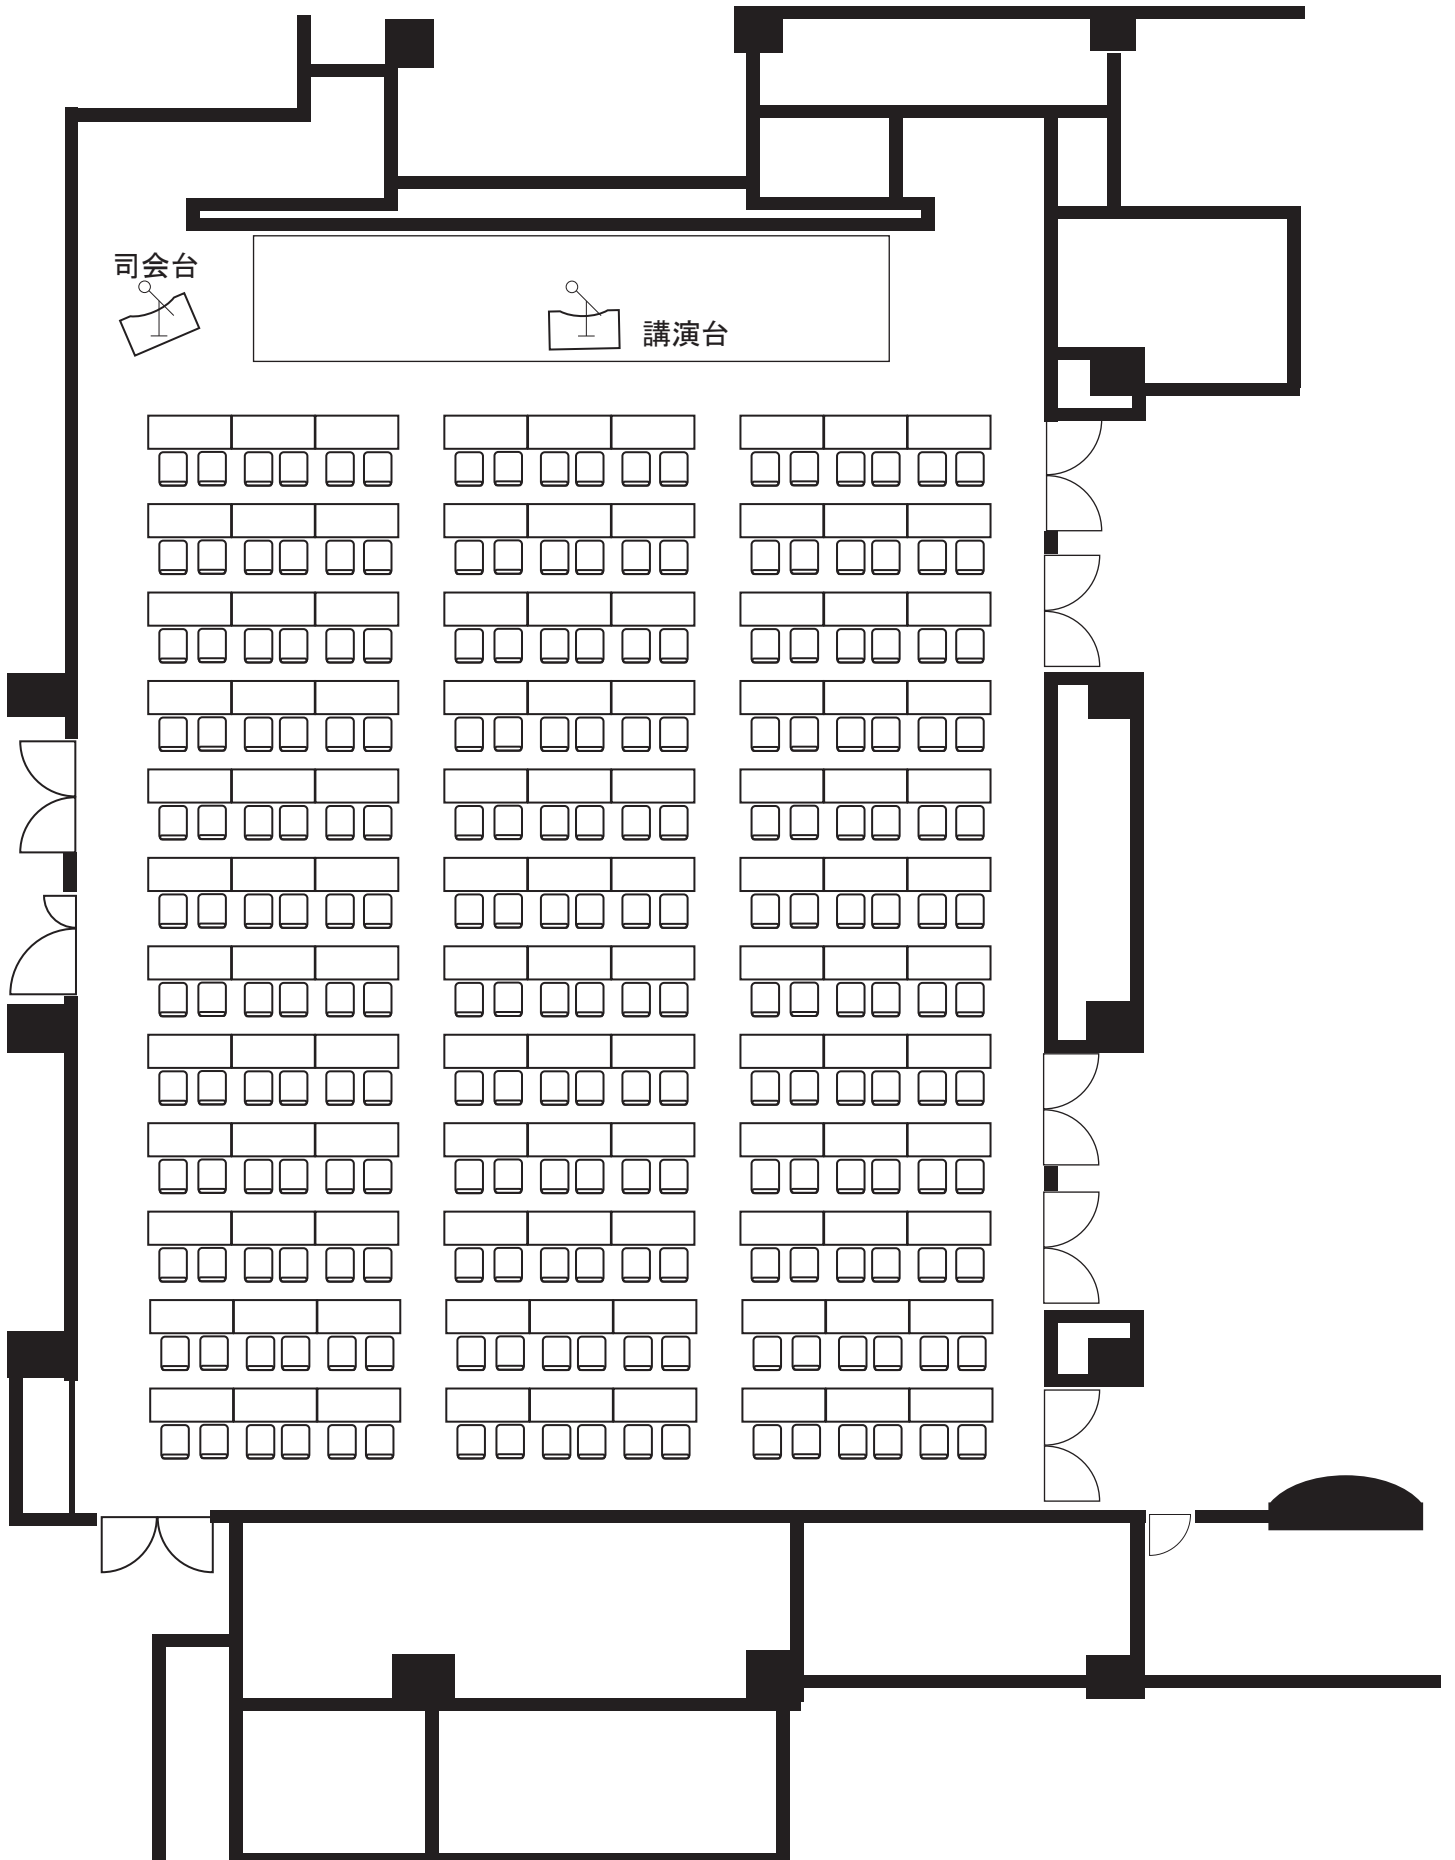

3階KSPホール スクール形式レイアウト例

3階KSPホール(半スパン) レイアウト例

KSPホール曙 スクール形式
KSPホール光 立食buffet形式

叙勲・褒章祝賀会 レイアウト例
3階KSPホール 10名×25テーブル 計250席